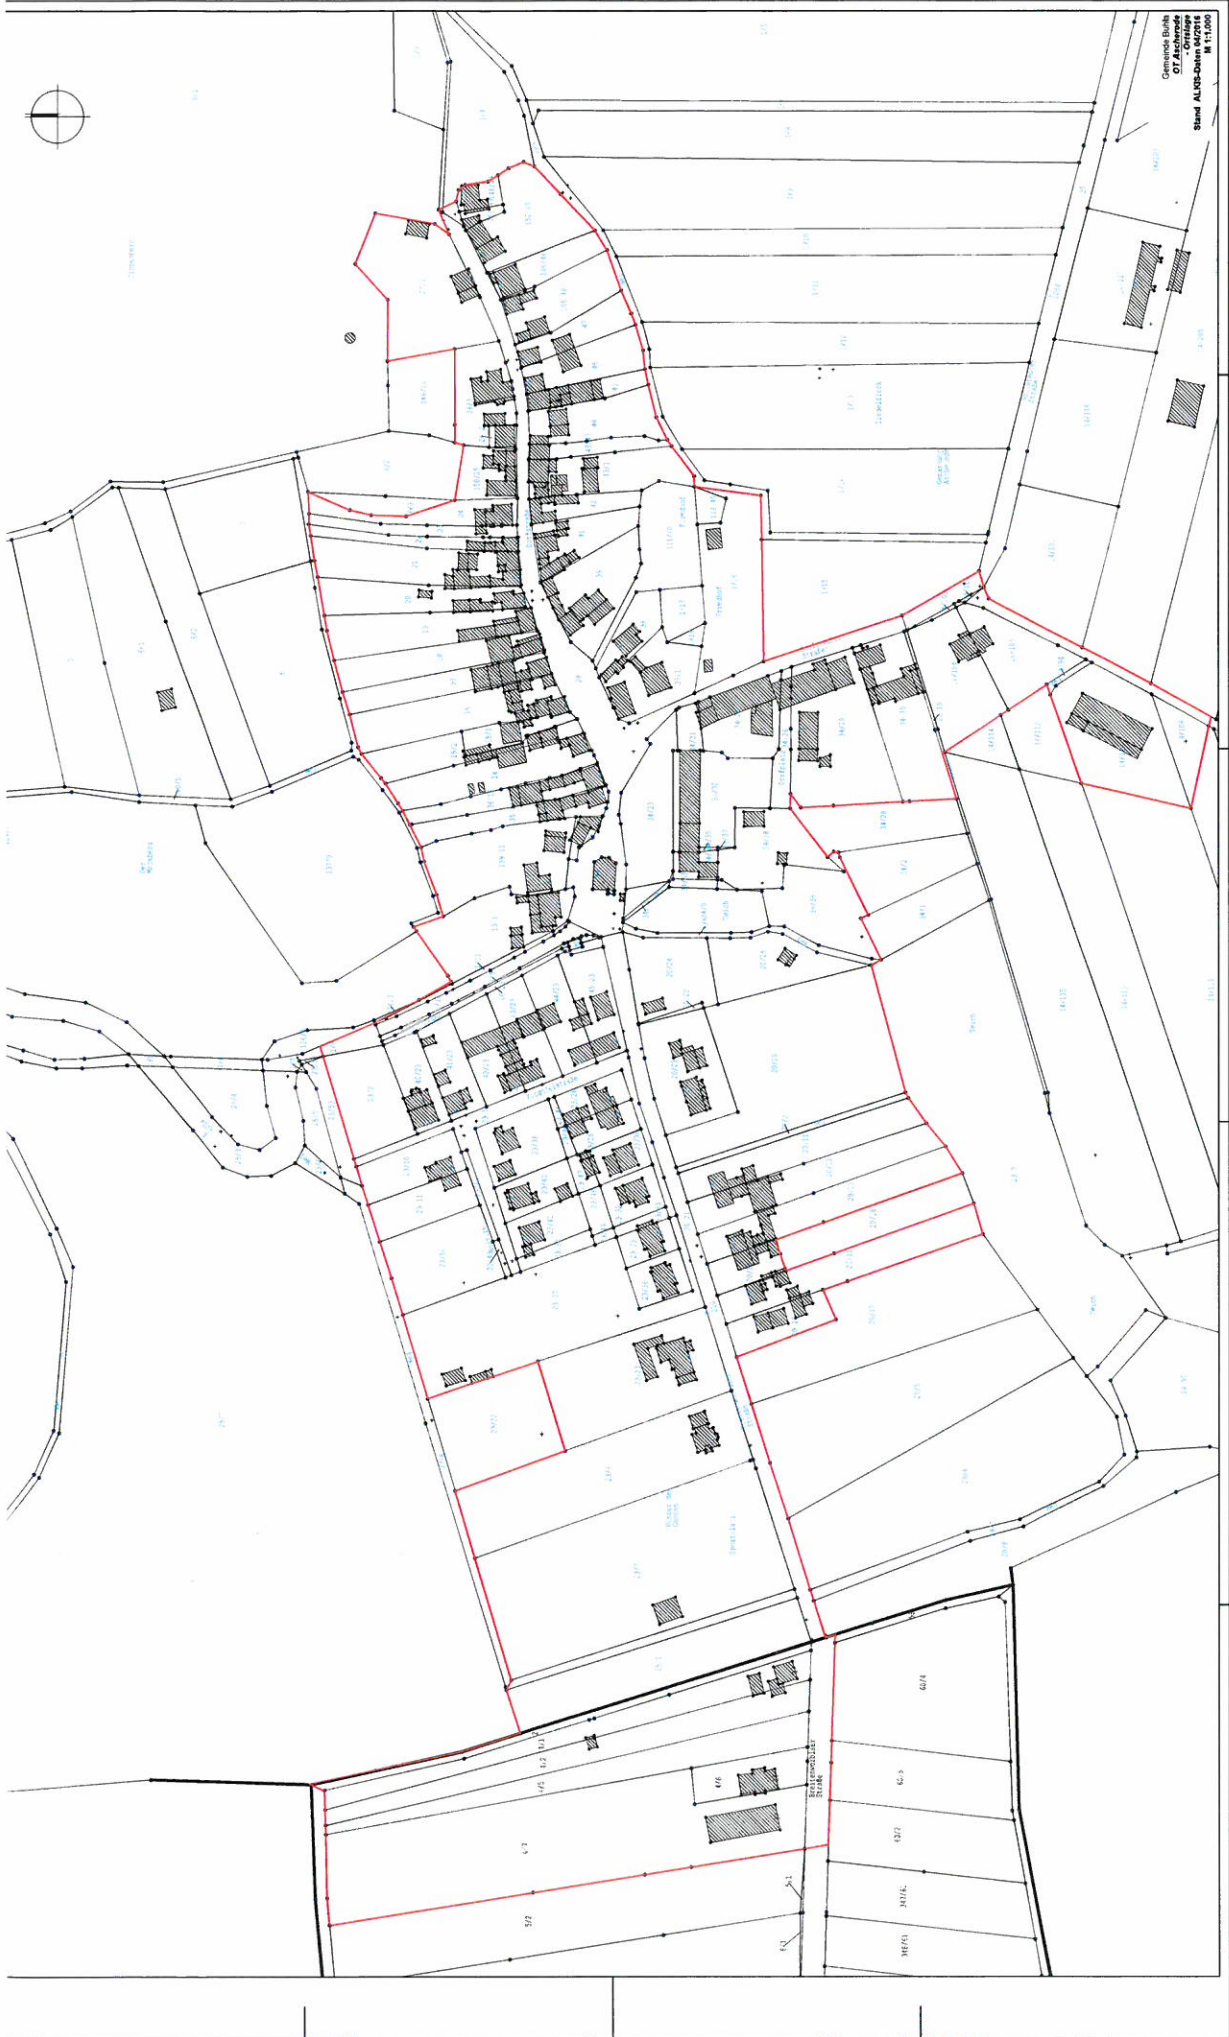

Gravelly Bunk
of Bunk
Band ALKS-0400 042016
M 11.000

Geometric Scale
1:1000
Date: 10/10/2010
Sheet: A/10/10/2010