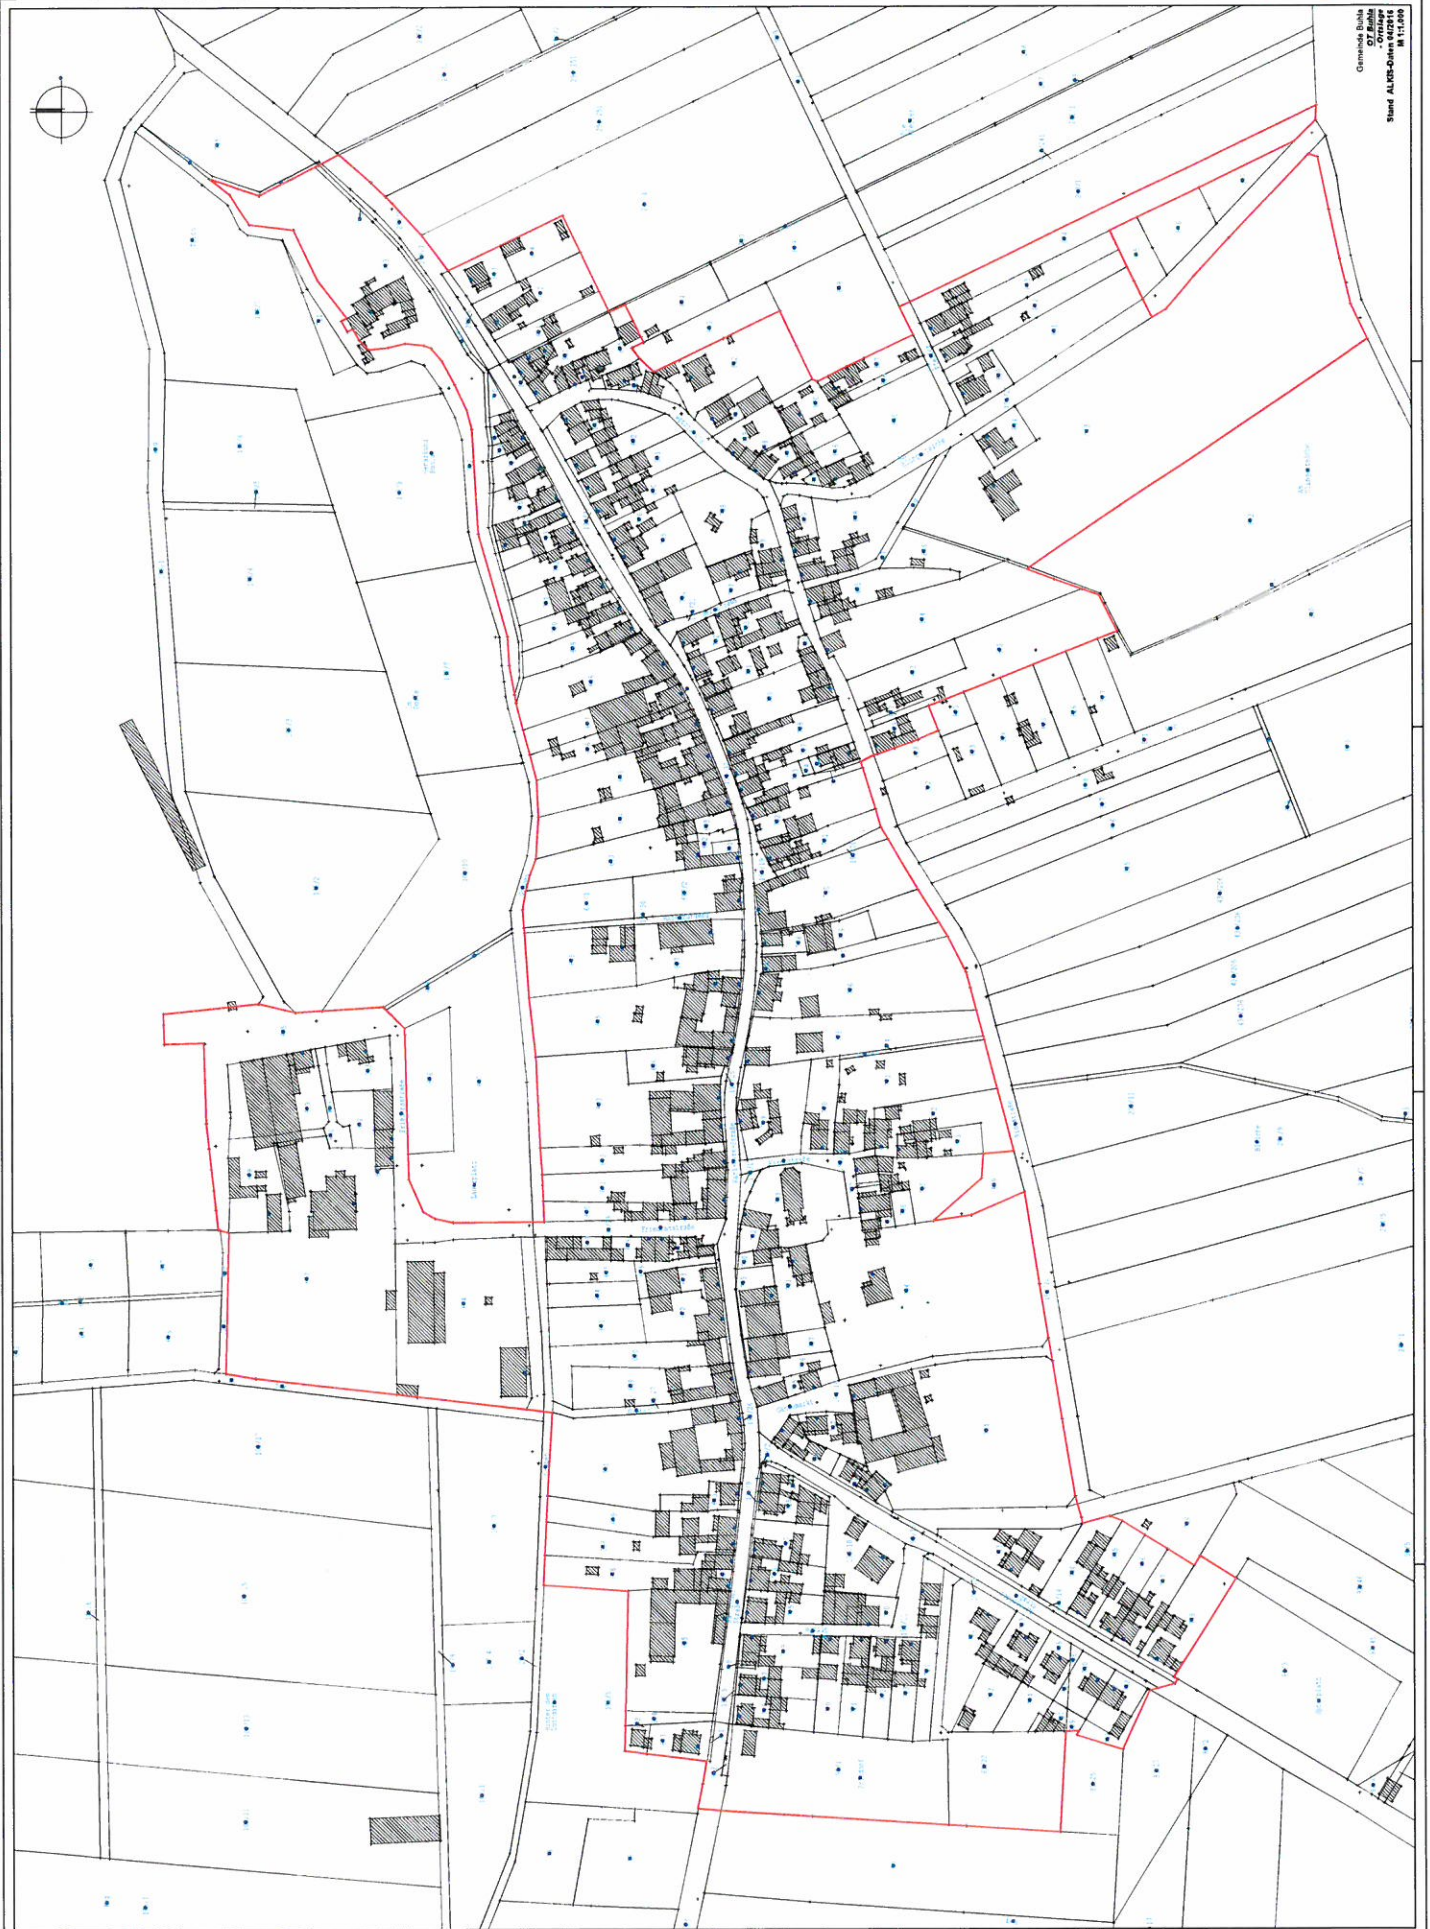

Gravelly Bunk
of Bunk
Band ALKS-0400 042016
M 11.000

Geometric Scale
1:1000
Date: 10/10/2010
Sheet: A/10/10/2010